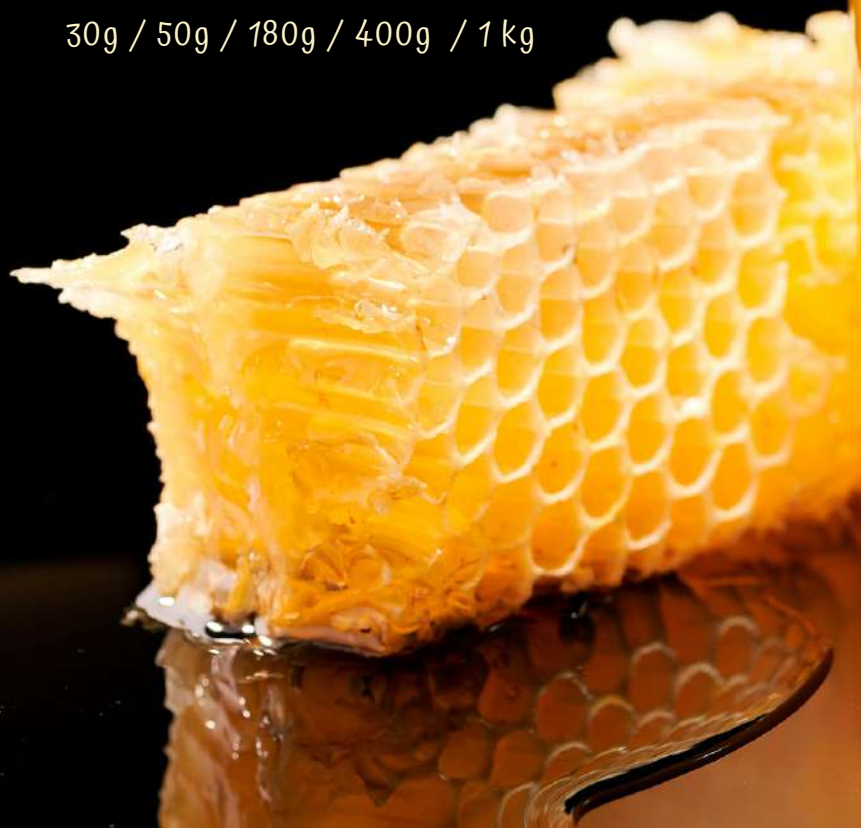

COLORE

Crema, giallo ambrato

SAPORE

Dolce, rinfrescante, pungente, di aceto

FORMATI

30g / 50g / 180g / 400g / 1 kg

PERIODO DI RACCOLTA

Luglio - agosto

CONSISTENZA

Miele liquido, denso, cristallizza lentamente

COLORE

Ambra scuro, fino a quasi nero

SAPORE

Poco dolce, di caramello, di datteri

FORMATI

30g / 50g / 180g / 400g